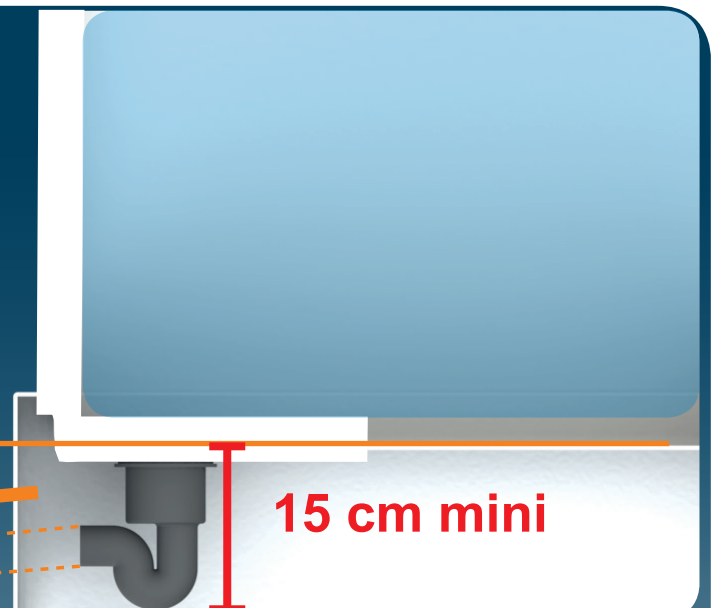

CE

4

5

6

7

8

SANISPEED UP

V45
EN 12050-2
T°max: 75°C (5 min/h)
220-240V 50-60Hz
400W 2.0A IP44
6,4Kg