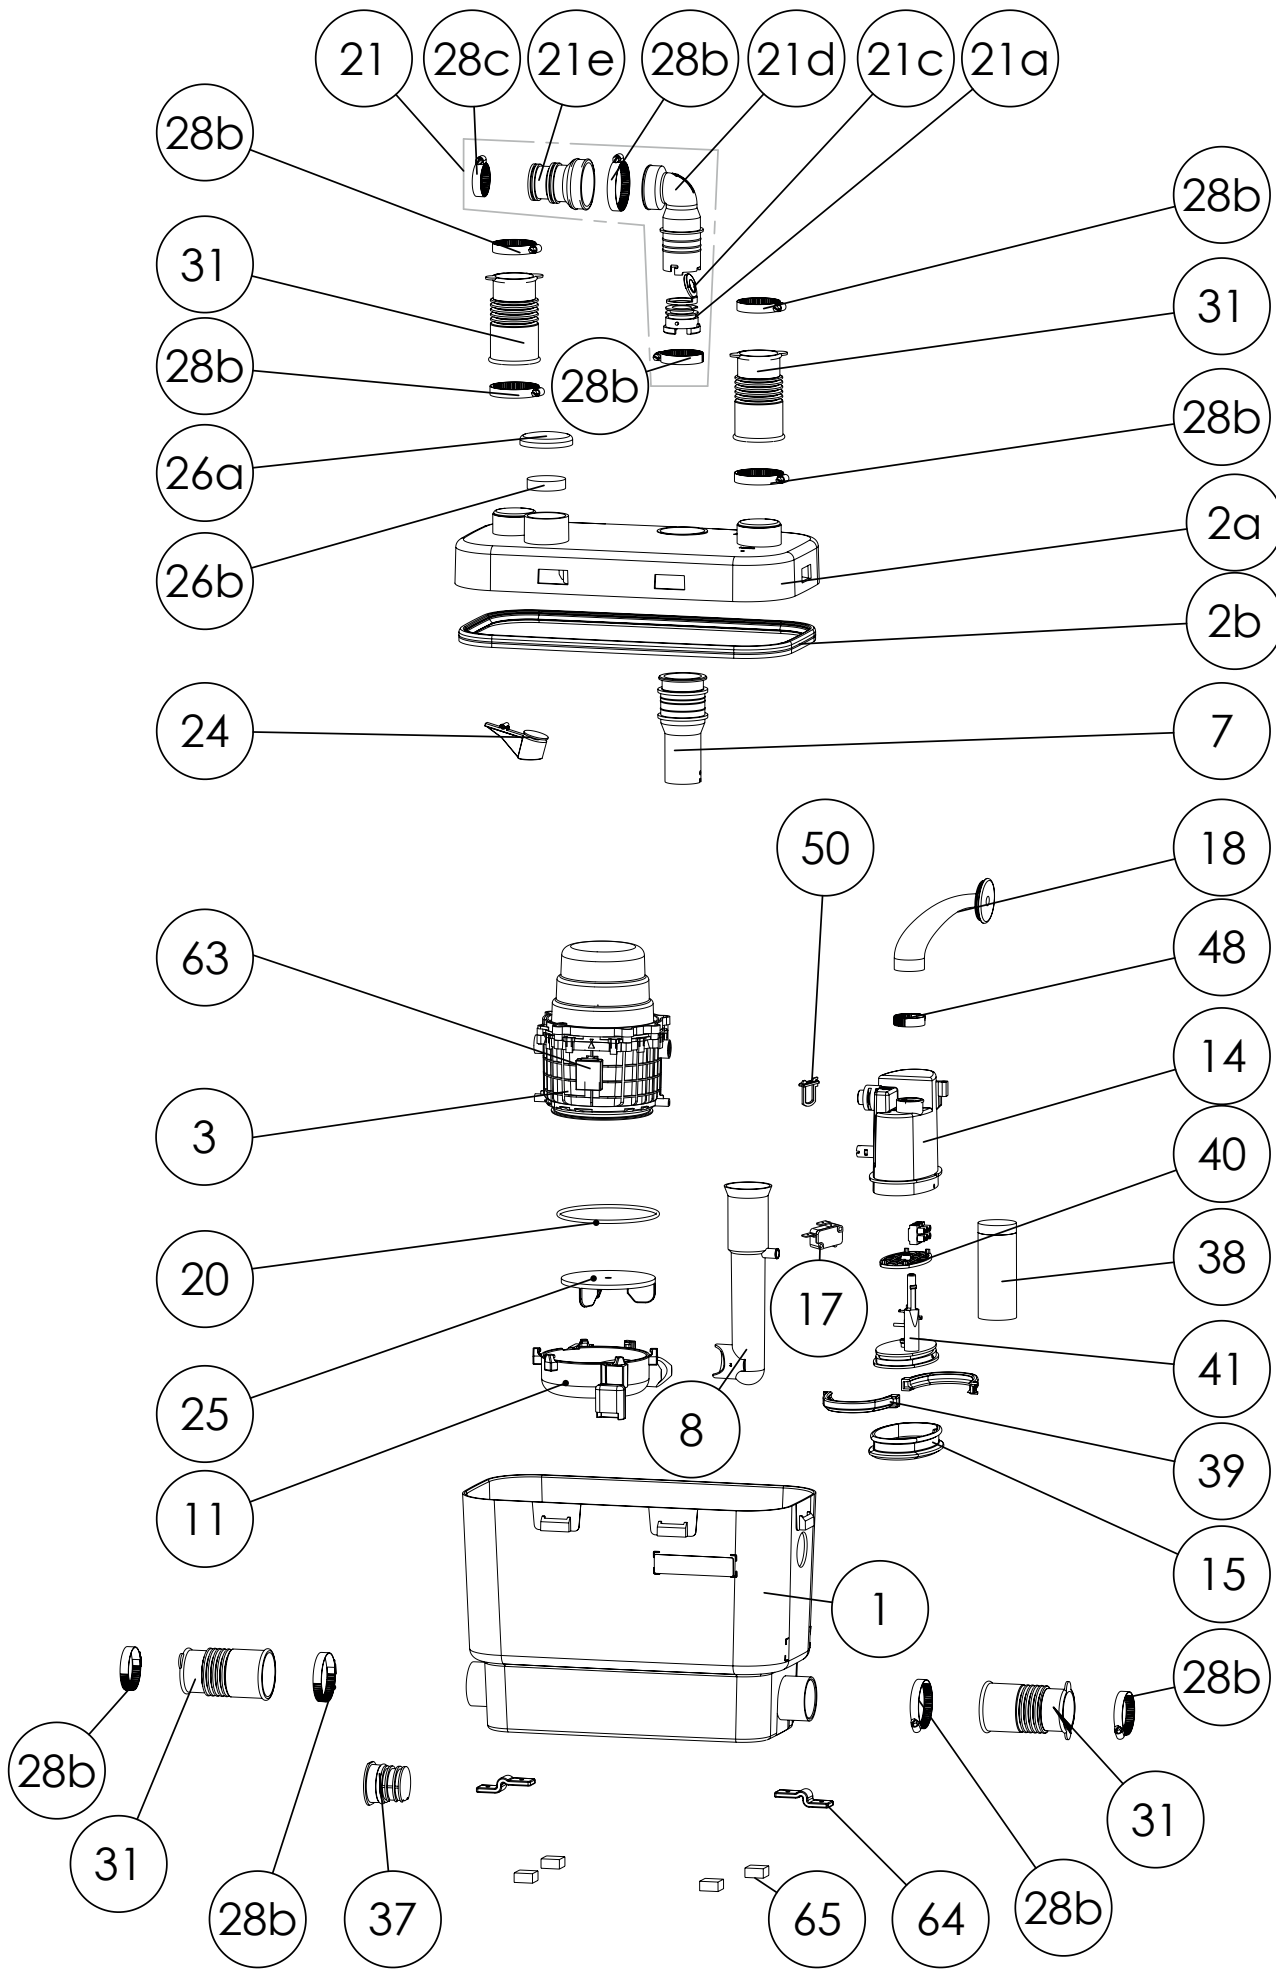

SPEED
176504.17

SFA

SANISPEED®

- | | | |
|--|---|--|
| FR NOTICE D'INSTALLATION | SE INSTALLATIONSANVISNING | RO MANUAL DE INSTALARE |
| UK INSTALLATION INSTRUCTIONS | DK INSTALLATIONSVEJLEDNING | CZ NÁVOD K INSTALACI A POUŽÍVÁNÍ |
| DE INSTALLATIONSHINWEISE | NO INSTALLASJONSANVISING | TR KURULUM KILAVUZU |
| IT ISTRUZIONI PER L'INSTALLAZIONE | FI ASENNUSOHJEET | CN 用户应保留安装指南以备用 |
| ES MANUAL DE INSTALACIÓN | HU FELSZERELÉSI ÉS KEZELÉSI ÚTMUTATÓ | KR 설치내용서 |
| BR PT MANUAL DE INSTALAÇÃO | PL INSTRUKCJA INSTALACJI | HR UPUTA ZA INSTALACIJU |
| NL INSTALLATIE VOORSCHRIFTEN | RU ИНСТРУКЦИЯ ПО МОНТАЖУ И ЭКСПЛУАТАЦИИ | AR بي كرتلما قيرط |

CE

4

5

6

7

8

SANISPEED UP

V45
EN 12050-2
T°max: 75°C (5 min/h)
220-240V 50-60Hz
400W 2.0A IP44
6,4Kg