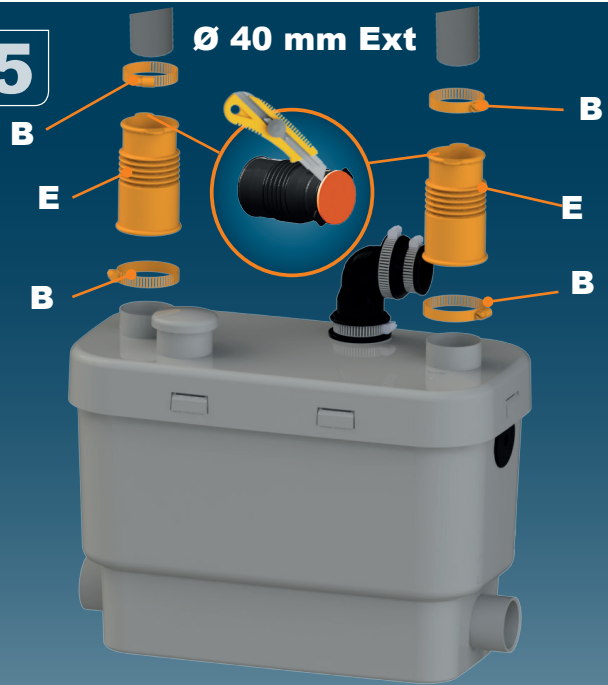

CE

4

5

6

7

8

SANISPEED UP

V45
EN 12050-2
T°max: 75°C (5 min/h)
220-240V 50-60Hz
400W 2.0A IP44
6,4Kg