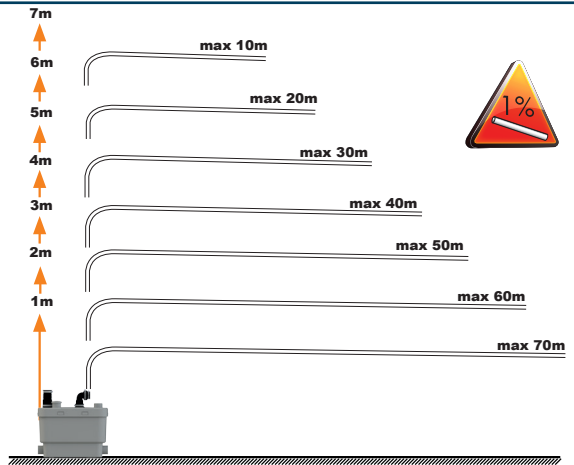

CE

4

5

6

7

8

SANISPEED UP

V45
EN 12050-2
T°max: 75°C (5 min/h)
220-240V 50-60Hz
400W 2.0A IP44
6,4Kg