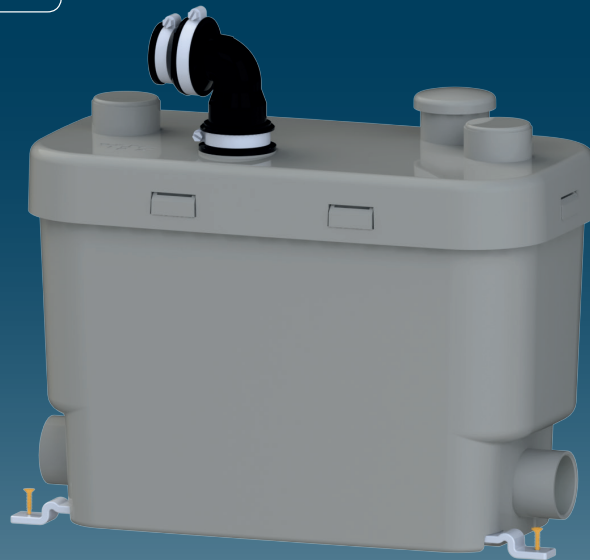

SPEED
176504.17

SFA

SANISPEED®

- | | | |
|--|---|--|
| FR NOTICE D'INSTALLATION | SE INSTALLATIONSANVISNING | RO MANUAL DE INSTALARE |
| UK INSTALLATION INSTRUCTIONS | DK INSTALLATIONSVEJLEDNING | CZ NÁVOD K INSTALACI A POUŽÍVÁNÍ |
| DE INSTALLATIONSHINWEISE | NO INSTALLASJONSANVISING | TR KURULUM KILAVUZU |
| IT ISTRUZIONI PER L'INSTALLAZIONE | FI ASENNUSOHJEET | CN 用户应保留安装指南以备用 |
| ES MANUAL DE INSTALACIÓN | HU FELSZERELÉSI ÉS KEZELÉSI ÚTMUTATÓ | KR 설치내용서 |
| BR PT MANUAL DE INSTALAÇÃO | PL INSTRUKCJA INSTALACJI | HR UPUTA ZA INSTALACIJU |
| NL INSTALLATIE VOORSCHRIFTEN | RU ИНСТРУКЦИЯ ПО МОНТАЖУ И ЭКСПЛУАТАЦИИ | AR بي كرتلما قيرط |

CE

4

5

6

7

8

SANISPEED UP

V45
EN 12050-2
T°max: 75°C (5 min/h)
220-240V 50-60Hz
400W 2.0A IP44
6,4Kg