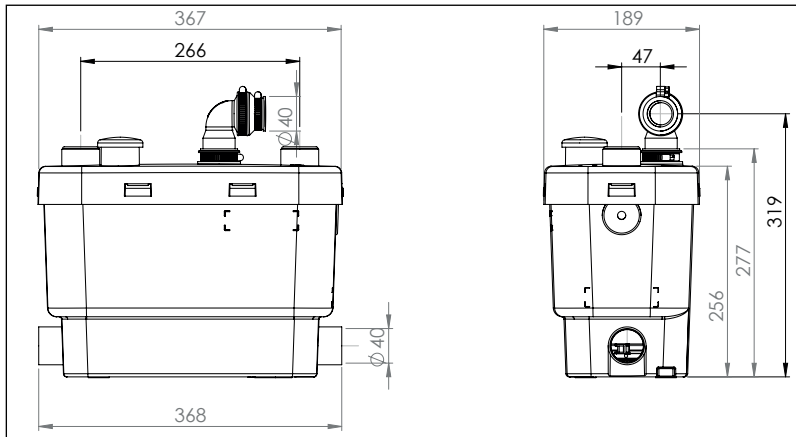

CE

4

5

6

7

8

SANISPEED UP

V45
EN 12050-2
T°max: 75°C (5 min/h)
220-240V 50-60Hz
400W 2.0A IP44
6,4Kg