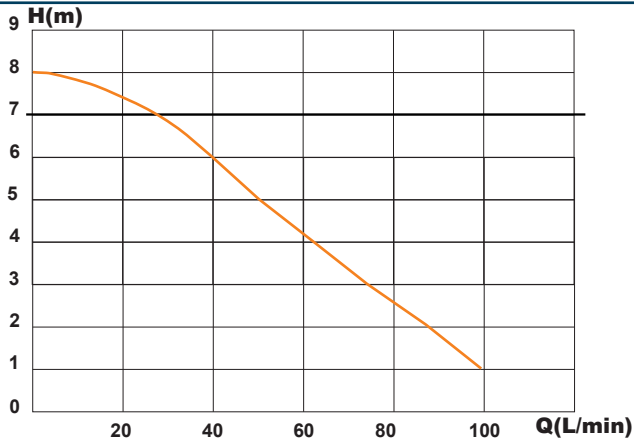

CE

4

5

6

7

8

SANISPEED UP

V45
EN 12050-2
T°max: 75°C (5 min/h)
220-240V 50-60Hz
400W 2.0A IP44
6,4Kg